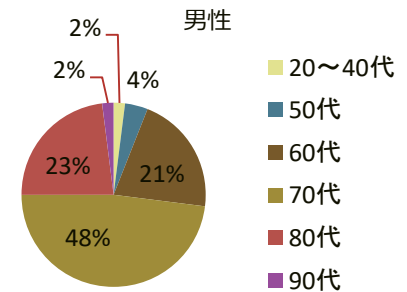

# 俳句があるふあ 媒体資料

毎日新聞出版

## 俳句αあるふあの読者層

2013年俳句α増刊号調べ

- 【発行部数】 50,000部
- 【発行月】 季刊(年4回14日発売)
- 【判型】 A5判
- 【価格】 1200円(税込)

「俳句αあるふあ」とは…1992年に創刊した俳句総合雑誌です。目で見ると、知って得する俳句の基礎知識、添削教室、俳句が生まれる現場など、俳句実作に役立つ情報が満載。投句欄、俳句絵手紙、写俳、テーマ俳句など読者参加型の編集誌面で、俳句好きの60代～80代からの支持を得ている人気俳句雑誌です。