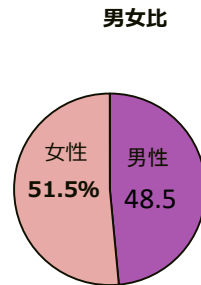

俳句αあるふあの読者層

2013年俳句α増刊号調べ

- 【発行部数】 50,000部
- 【発行月】 季刊(年4回14日発売)
- 【判型】 A5判
- 【価格】 1200円(税込)

「俳句αあるふあ」とは…1992年に創刊した俳句総合雑誌です。目で見ると、知って得する俳句の基礎知識、添削教室、俳句が生まれる現場など、俳句実作に役立つ情報が満載。投句欄、俳句絵手紙、写俳、テーマ俳句など読者参加型の編集誌面で、俳句好きの60代～80代からの支持を得ている人気俳句雑誌です。