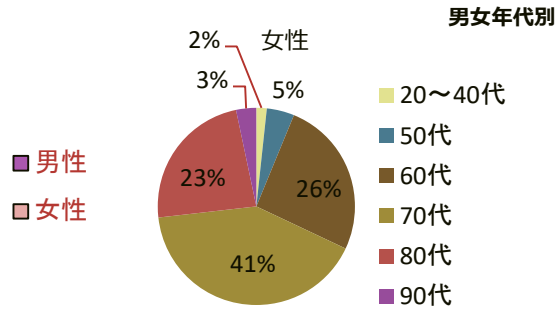

# 俳句があるふあ 媒体資料

毎日新聞出版

## 俳句αあるふあの読者層

2013年俳句α増刊号調べ

- 【発行部数】 50,000部
- 【発行月】 季刊(年4回14日発売)
- 【判型】 A5判
- 【価格】 1200円(税込)

「俳句αあるふあ」とは…1992年に創刊した俳句総合雑誌です。目で見ると、知って得する俳句の基礎知識、添削教室、俳句が生まれる現場など、俳句実作に役立つ情報が満載。投句欄、俳句絵手紙、写俳、テーマ俳句など読者参加型の編集誌面で、俳句好きの60代～80代からの支持を得ている人気俳句雑誌です。