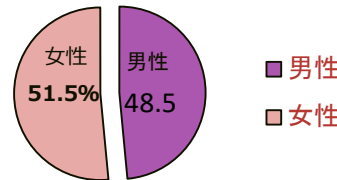

俳句のあるふあ 媒体資料

毎日新聞出版

媒体概要

【発行部数】 50,000部
【発行月】 季刊(年4回14日発売)

【判型】 A5判
【価格】 1200円(税込)

俳句あるふあの読者層

男女比

男女年代別

広告掲載料金

サイズ・料金

- 表4(天地19.0cm・左右13.4cm)・・・¥400,000(税別)
- 表2(天地21.0cm・左右14.8cm)・・・¥300,000(税別)
- 表3(天地21.0cm・左右14.8cm)・・・¥250,000(税別)
- 4C1P(天地21.0cm・左右14.8cm)・・・¥200,000(税別)
- モノクロ1P(天地17.6cm・左右11.4cm)・・・¥130,000(税別)
- モノクロ縦1／3(天地17.8cm・左右3.5cm)・・・¥45,000(税別)