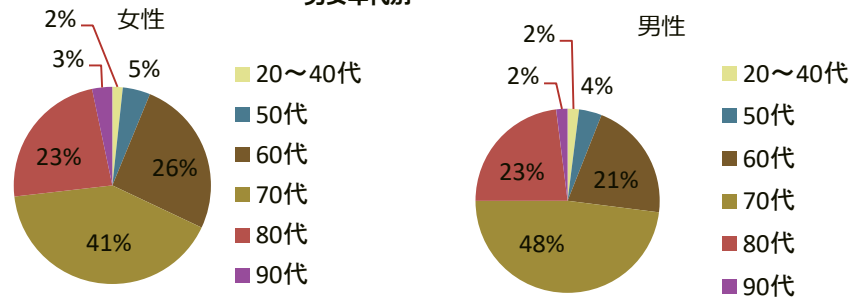

俳句のあるふあ 媒体資料

毎日新聞出版

媒体概要

【発行部数】 50,000部
【発行月】 季刊(年4回14日発売)

【判型】 A5判
【価格】 1200円(税込)

俳句あるふあの読者層

男女比

男女年代別

2013年俳句α増刊号調べ

連載内容 (編集の都合により変更になる場合があります)

- ◆ 季語を味わう 一句一菜 伊藤伊那男
- ◆ 山里暮らし 石田郷子
- ◆ 移りゆく日本の暮らし 宇多喜代子
- ◆ 高柳克弘のよくわかる名句鑑賞
- ◆ 星野高士の添削塾

「俳句あるふあ」とは…1992年に創刊した俳句総合雑誌です。目で見ると、知って得する俳句の基礎知識、添削教室、俳句が生まれる現場など、俳句実作に役立つ情報が満載。投句欄、俳句絵手紙、写俳、テーマ俳句など読者参加型の編集誌面で、俳句好きの60代～80代からの支持を得ている人気俳句雑誌です。

広告掲載料金

サイズ・料金

- 表4(天地19.0cm・左右13.4cm)・・・¥400,000(税別)
- 表2(天地21.0cm・左右14.8cm)・・・¥300,000(税別)
- 表3(天地21.0cm・左右14.8cm)・・・¥250,000(税別)
- 4C1P(天地21.0cm・左右14.8cm)・・・¥200,000(税別)
- モノクロ1P(天地17.6cm・左右11.4cm)・・・¥130,000(税別)
- モノクロ縦1／3(天地17.8cm・左右3.5cm)・・・¥45,000(税別)