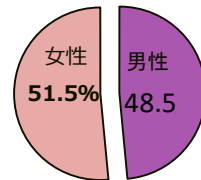

# 媒体概要

【発行部数】 30,000部  
【発行月】 季刊(年4回14日発売)

【判型】 A5判  
【価格】 1230円(税込)

## 俳句あるふあの読者層

男女比

■ 男性  
■ 女性

男女年代別

■ 20～40代  
■ 50代  
■ 60代  
■ 70代  
■ 80代  
■ 90代

男性

■ 20～40代  
■ 50代  
■ 60代  
■ 70代  
■ 80代  
■ 90代

2013年俳句あるふあ増刊号調べ