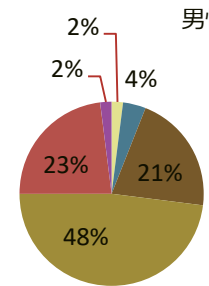

## 俳句あるふあの読者層

男女比

■ 男性  
■ 女性

男女年代別

■ 20～40代  
■ 50代  
■ 60代  
■ 70代  
■ 80代  
■ 90代

男性

■ 20～40代  
■ 50代  
■ 60代  
■ 70代  
■ 80代  
■ 90代

2013年俳句あるふあ増刊号調べ

連載内容(編集の都合により変更になる場合があります)

- ◆ 季語を味わう 一句一菜 伊藤伊那男
- ◆ 山里暮らし 石田郷子
- ◆ 移りゆく日本の暮らし 宇多喜代子
- ◆ 高柳克弘のよくわかる名句鑑賞
- ◆ 星野高士の添削塾

「俳句あるふあ」とは…1992年に創刊した俳句総合雑誌です。目で見ると、知って得する俳句の基礎知識、添削教室、俳句が生まれる現場など、俳句実作に役立つ情報が満載。投句欄、俳句絵手紙、写俳、テーマ俳句など読者参加型の編集誌面で、俳句好きの60代～80代からの支持を得ている人気俳句雑誌です。