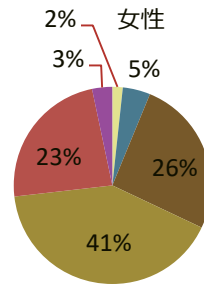

# 媒体概要

【発行部数】 30,000部  
【発行月】 季刊(年4回14日発売)

【判型】 A5判  
【価格】 1230円(税込)

## 俳句あるふあの読者層

男女比

■ 男性  
■ 女性

男女年代別

■ 20～40代  
■ 50代  
■ 60代  
■ 70代  
■ 80代  
■ 90代

男性

■ 20～40代  
■ 50代  
■ 60代  
■ 70代  
■ 80代  
■ 90代

2013年俳句あるふあ増刊号調べ