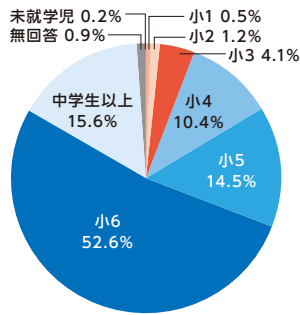

読者データ

学年

居住地

男女比

*2017年12月号読者アンケートより

同居家族の閲覧者

※同居家族の閲覧者が「いる」と答えた68%の内訳
※重複回答あり

中学受験の予定は？

※一般小学生のデータは文部科学省：学校基本調査による
2017年実績を参考にしています

習い事

*2014年11月号読者アンケートより

※重複回答あり

媒体概要

発売日：毎月15日

価格：450円(本体417円)

判型：A4判 中綴じ フルカラー68ページ

対象読者：小学生(中学年以上)、中学生、一般

購読方法：全国書店、毎日新聞販売店から配達

主な配達先：自宅、小学校、中学校、
図書館、学習塾など

発行部数：80,800部

広告料金表

純広告

●表4	800,000円(天地272mm×左右192mm)
●表3	600,000円(天地297mm×左右210mm)
●4C1P	500,000円(天地297mm×左右210mm)

記事タイアップ企画

生きた社会科など

●4C2P	1,250,000円(制作費含む)
●4C1P	700,000円(制作費含む)

*料金は税抜きです。 *サイズは断ち切りサイズです。

お問い合わせ・お申込み先

毎日新聞出版株式会社 企画管理本部 戦略営業グループ

〒102-0074 東京都千代田区九段南1-6-17 千代田会館5階

TEL:03-6265-6731 FAX:03-6265-6980 <http://www.mainichi-books.com/>