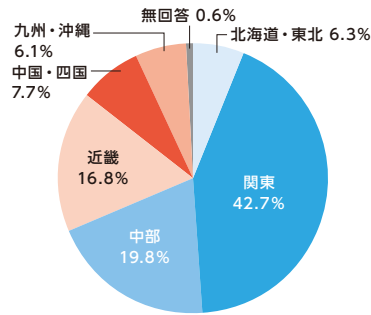

読者データ

学年

居住地

男女比

*2017年12月号読者アンケートより

同居家族の閲覧者

※同居家族の閲覧者が「いる」と答えた68%の内訳
※重複回答あり

中学受験の予定は？

※一般小学生のデータは文部科学省：学校基本調査による
2017年実績を参考にしています

習い事

*2014年11月号読者アンケートより

※重複回答あり

媒体概要

発売日：毎月15日

価格：450円(本体417円)

判型：A4判 中綴じ フルカラー68ページ

対象読者：小学生(中学年以上)、中学生、一般

購読方法：全国書店、毎日新聞販売店から配達

主な配達先：自宅、小学校、中学校、
図書館、学習塾など

発行部数：80,800部

広告料金表

純広告

●表4	800,000円(天地282mm×左右192mm)
●表3	600,000円(天地297mm×左右210mm)
●4C1P	500,000円(天地297mm×左右210mm)

記事タイアップ企画

生きた社会科など

●4C2P	1,250,000円(制作費含む)
●4C1P	700,000円(制作費含む)

*料金は税抜きです。 *サイズは断ち切りサイズです。

お問い合わせ・お申込み先

毎日新聞出版株式会社 企画管理本部 戦略営業グループ

〒102-0074 東京都千代田区九段南1-6-17 千代田会館5階

TEL:03-6265-6731 FAX:03-6265-6980 <http://www.mainichi-books.com/>