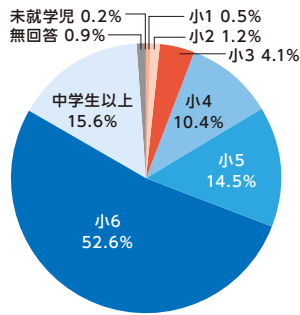

読者データ

学年

居住地

男女比

*2017年12月号読者アンケートより

同居家族の閲覧者

※同居家族の閲覧者が「いる」と答えた68%の内訳
※重複回答あり

中学受験の予定は？

※一般小学生のデータは文部科学省：学校基本調査による
2017年実績を参考にしています

習い事

*2014年11月号読者アンケートより

※重複回答あり

媒体概要

発売日：毎月15日

価格：450円(本体417円)

判型：A4判 中綴じ フルカラー68ページ

対象読者：小学生(中学年以上)、中学生、一般

購読方法：全国書店、毎日新聞販売店から配達

主な配達先：自宅、小学校、中学校、
図書館、学習塾など

発行部数：80,800部

広告料金表

純広告

●表4	800,000円(天地282mm×左右192mm)
●表3	600,000円(天地297mm×左右210mm)
●4C1P	500,000円(天地297mm×左右210mm)

記事タイアップ企画

生きた社会科など

●4C2P	1,250,000円(制作費含む)
●4C1P	700,000円(制作費含む)

*料金は税抜きです。 *サイズは断ち切りサイズです。

お問い合わせ・お申込み先

毎日新聞出版株式会社 企画管理本部 戦略営業グループ

〒102-0074 東京都千代田区九段南1-6-17 千代田会館5階

TEL:03-6265-6731 FAX:03-6265-6980 <http://www.mainichi-books.com/>